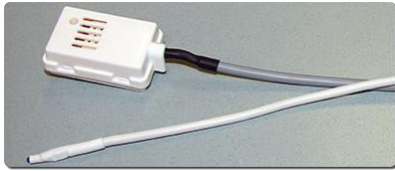

ΗΜΕΡΟΛΟΓΙΟ ΗΜΕΡΑΣ

Ο ελεγκτής LCD είναι εξοπλισμένο με το νέο πρόγραμμα διαχείρισης «ημερολόγιο επώασης» 1-4 κύκλους επώασης, αυτό θα σας επιτρέψει να τοποθετήσετε μεμονωμένες παρτίδες των αυγών, όπως εβδομαδιαία χρέωση, εμφανίζοντας το χρόνο επώασης που δαπανάται, θα ως εκ τούτου ακριβή διαδρομή του το σύνολο της περιόδου, έτσι ώστε να καθοριστούν οι ακριβείς ημέρες του κύκλου εκκόλαψη χωρίς ποτέ να υπολογίσει ψυχικά κινδύνους και κάνει λάθη !!!

DOUBLE T / U SENSOR Οι

αισθητήρες που ανιχνεύουν την υγρασία και τη θερμοκρασία μέσα στο μηχάνημα είναι εντελώς διαχωρισμένοι και αποσυνδεδεμένοι για να επιτευχθεί η μέγιστη ακρίβεια και αξιοπιστία της ανάγνωσης.

ΑΥΤΟΜΑΤΗ ΥΓΡΑΣΙΑ (επιλογή κατόπιν αιτήματος)

Η αυτόματη και εξωτερική υγρασία του υπερήχου ελέγχεται από την ηλεκτρονική μονάδα ελέγχου.

ΑΓΓΕΙΟ ΑΥΓΩΝ ΜΕ ΡΥΘΜΙΣΤΙΚΑ ΕΙΣΑΓΩΓΗ

Η αυτόματη περιστροφή των αυγών γίνεται με τη βοήθεια ενός ειδικού μηχανισμού που, χάρη σε μια αργή και σταθερή κίνηση στον τομέα της αυτοματοποίησης βοηθά σωστή ανάπτυξη του εμβρύου, την πρόληψη επικίνδυνων συμφύσεων του ίδιου σε κελύφη αυγών.

Το νέο πλέγμα με στόχο την επαγγελματική και πολυσθενών ρυθμιζόμενο ένθετα αυγά είναι ειδικά σχεδιασμένο για την επώαση των αυγών από τα πιο ανόμοιες διαστάσεις χάρη στην ρυθμιζόμενο και αποσπώμενο τμήματά της.