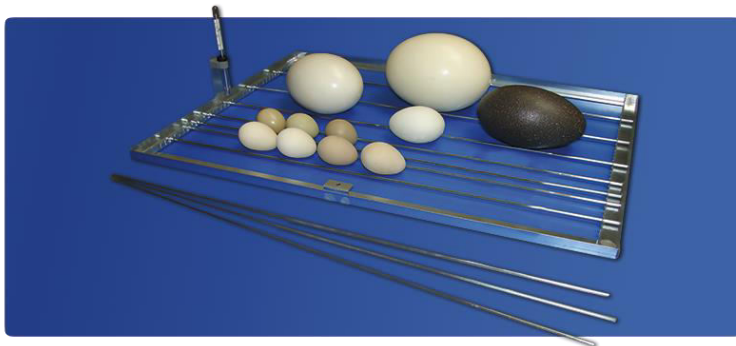

ΑΥΤΟΜΑΤΗ ΥΓΡΑΣΙΑ (επιλογή κατόπιν αιτήματος)

Η αυτόματη και εξωτερική υγρασία του υπερήχου ελέγχεται από την ηλεκτρονική μονάδα ελέγχου.

ΑΓΓΕΙΟ ΑΥΓΩΝ ΜΕ ΡΥΘΜΙΣΤΙΚΑ ΕΙΣΑΓΩΓΗ

Η αυτόματη περιστροφή των αυγών γίνεται με τη βοήθεια ενός ειδικού μηχανισμού που, χάρη σε μια αργή και σταθερή κίνηση στον τομέα της αυτοματοποίησης βοηθά σωστή ανάπτυξη του εμβρύου, την πρόληψη επικίνδυνων συμφύσεων του ίδιου σε κελύφη αυγών.

Το νέο πλέγμα με στόχο την επαγγελματική και πολυσθενών ρυθμιζόμενο ένθετα αυγά είναι ειδικά σχεδιασμένο για την επώαση των αυγών από τα πιο ανόμοιες διαστάσεις χάρη στην ρυθμιζόμενο και αποσπώμενο τμήματά της.

ΘΕΡΜΟΚΡΑΣΙΑ

Εμφάνιση θερμοκρασίας σε θερμόμετρο ακριβείας σε ° F

FAN

Η ανάμιξη και η διάχυση της θερμότητας πραγματοποιείται μέσω ενός ειδικού σιωπηλού και αξιόπιστου ανεμιστήρα ο οποίος, χάρη και στην αεροδυναμική γραμμή της άνω βαλβίδας της μηχανής, εγγυάται υψηλή απόδοση επώασης.